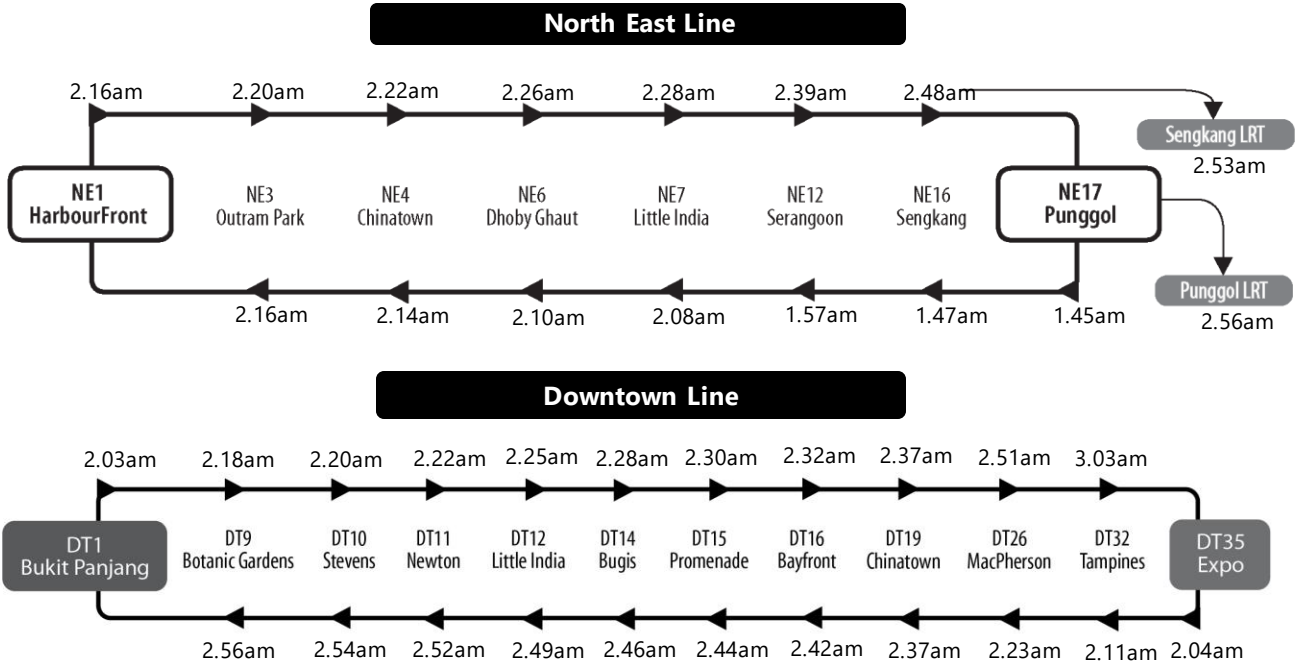

Extension of Train and Bus Operational Hours on Eve of New Year, 31 December 2022

地铁与巴士路线将和元旦前夕(2022年12月31日) 延长服务时间 | Lanjutan Waktu Operasi Kereta Api dan Bas pada Malam Tahun Baru, 31 Disember 2022 | கிரிஸ்மஸுக் புத்தாண்டுக்கு முந்தைய நாள், 31 டிசம்பர் 2022, இரயில் மற்றும் பேருந்து சேவைகள் செயல்படும் நேரம் நீட்டிக்கப்படுகிறது

Last Train Timings of Interchange Stations

转换站的地铁末班车服务时间 | Jadwal kereta api terakhir di stasiun pertukaran | இரயில் சந்திப்பு நிலையங்களில் கடைசி இரயில் செயல்படும் நேரங்கள்

Last Bus Timings of Selected Bus Services Departing the Interchanges and Bus Stops

离开交汇处和巴士站的选定巴士服务的末班车时间 | Jadwal perkhidmatan bas terpilih terakhir yang berlepas dari pusat pertukaran dan perhentian bas | பேருந்து சந்திப்பு நிலையங்களிலும் பேருந்து நிறுத்தங்களிலும் இருந்து புறப்படும் தேர்ந்தெடுக்கப்பட்ட பேருந்து சேவைகளின் கடைசி பேருந்து நேரங்கள்

Departing From	Services	Last Bus Timings (after midnight)
Ang Mo Kio Bus Interchange	261, 269	2.45am
Bedok Bus Interchange	222, 225G, 228, 229	2.45am
Bishan Bus Interchange	410W	2.50am
Boon Lay Interchange	181, 240, 241, 243G	3.00am
Eunos Bus Interchange	60A, 63M	2.40am
Hougang Central Bus Interchange	325	2.55am
Buangkok Station Exit B (Bus Stop Code 67601)	114A	2.55am
Serangoon Bus Interchange	315	2.50am
Tampines Bus Interchange	291, 292, 293	3.15am
Toa Payoh Bus Interchange	232, 238	2.40am
Yishun Bus Interchange	804, 812	3.20am
Opp Choa Chu Kang Station (Bus Stop Code 44531)	974A	3.25am